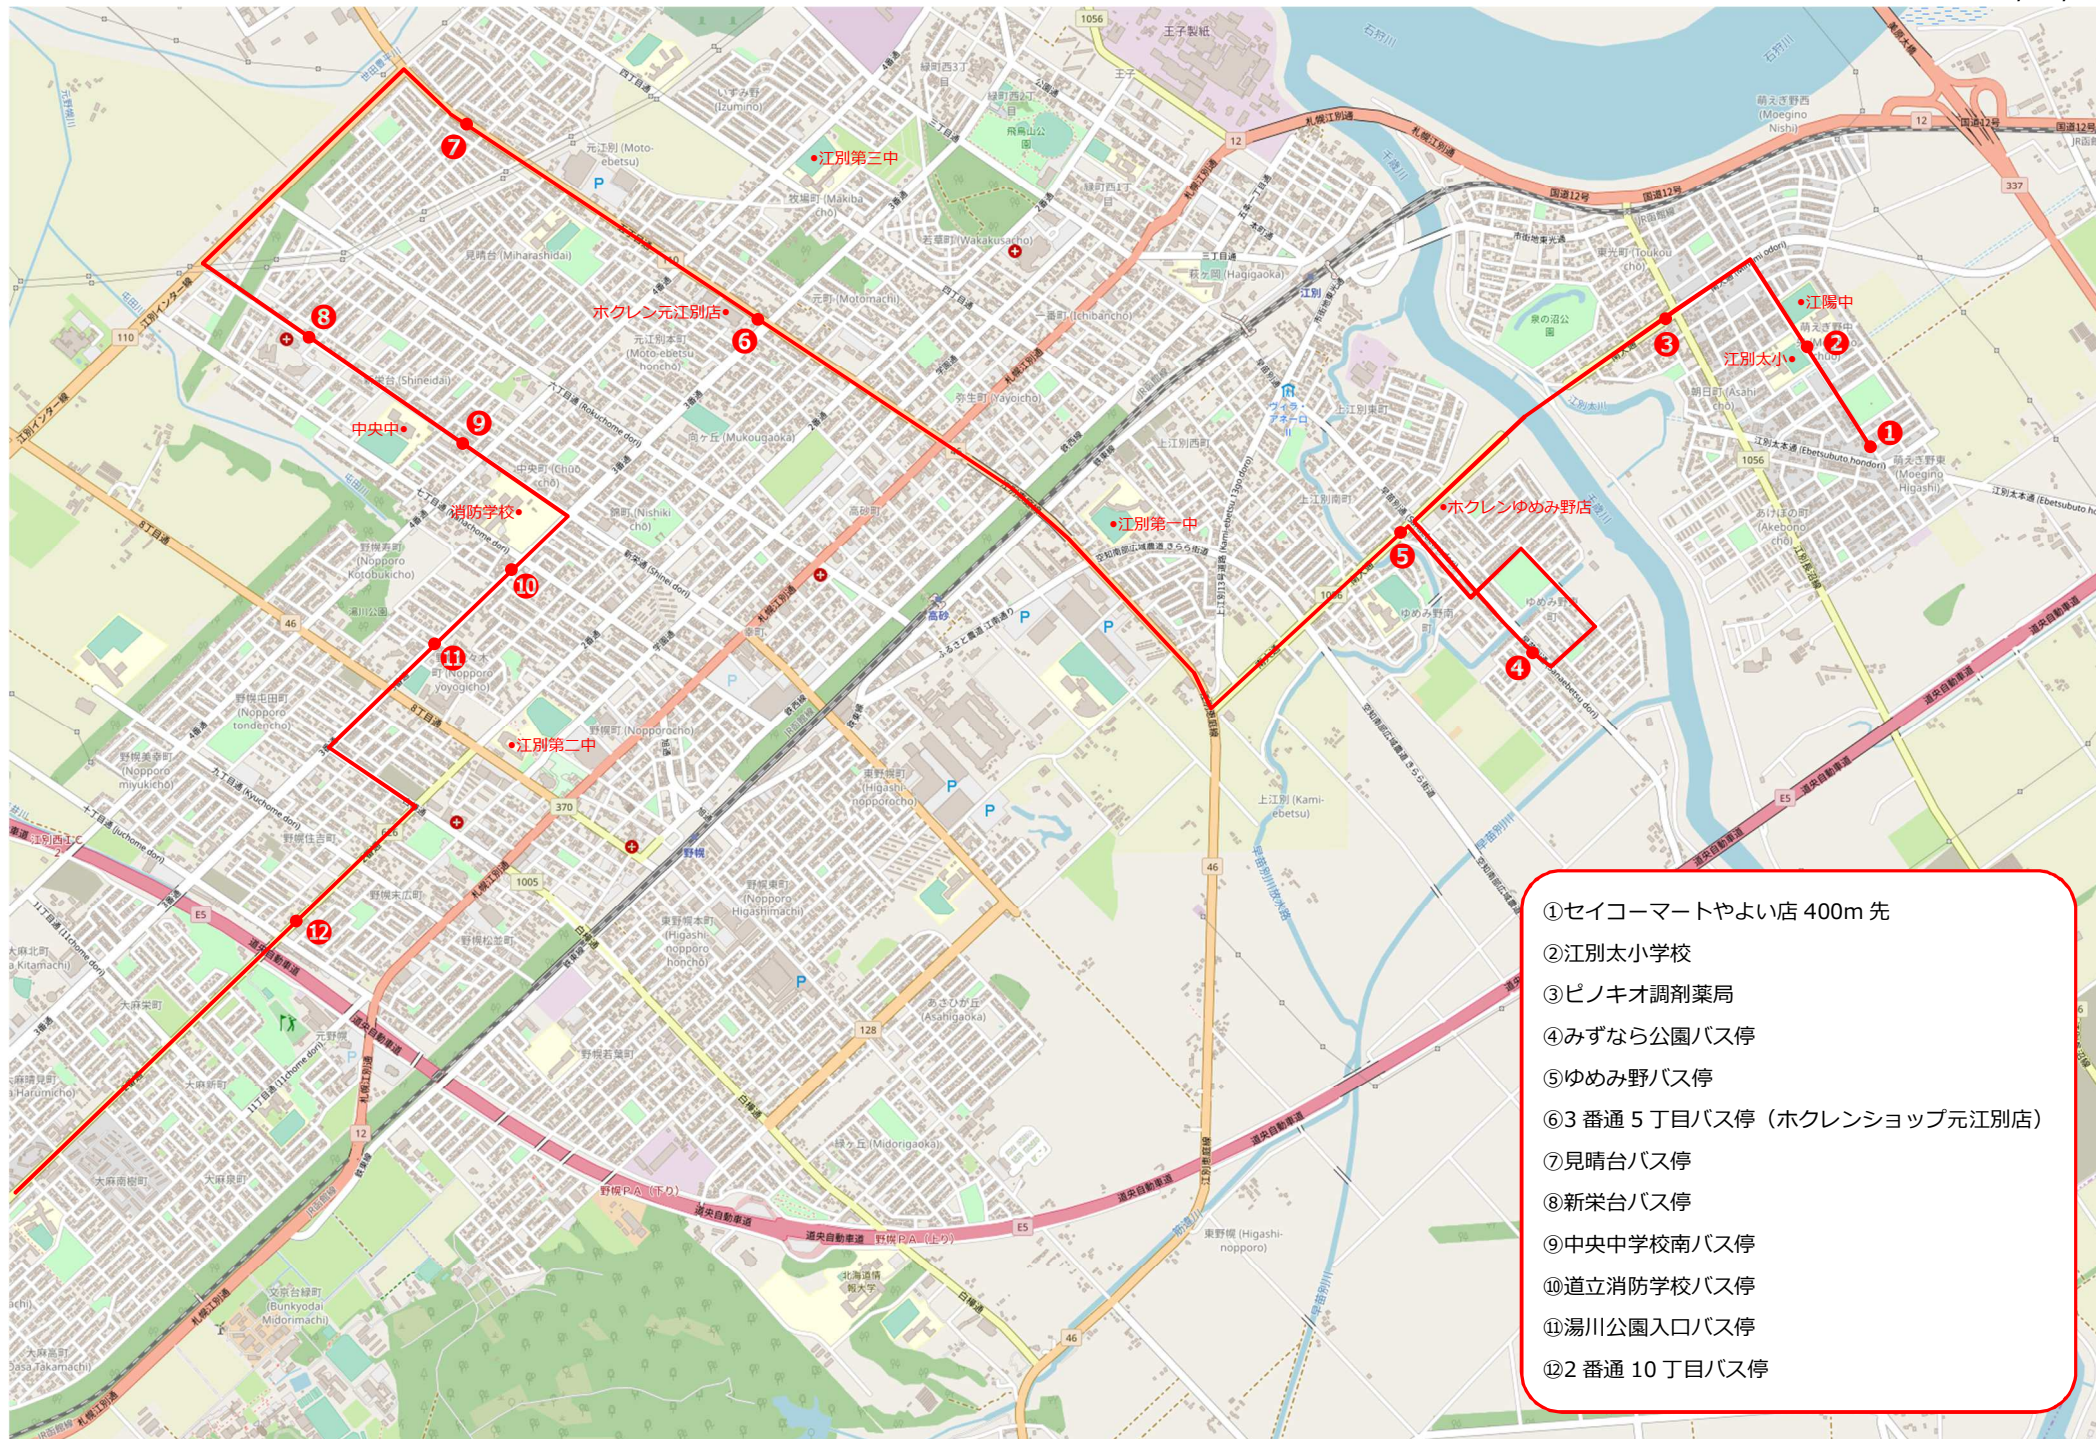

江別線

酪農学園大学附属 とわの森三愛高等学校 スクールバス運行

本校では駅やバス停から離れたエリアからの通学支援を目的としてスクールバスを運行しています。利便性の向上、通学時間の短縮を図り、安全・安心な通学を実現します。下校には2便を用意してクラブ活動終了後にも利用可能となっています。

- 運行区域 江別方面（路線図は裏面にあります）
ルートや指定乗降場所は利用状況により変更になる場合があります。
- 運行期間 4月から翌年3月までの平日のみ
土日、祝日、休業日、夏休み、冬休み、春休みは運行しません。
- 運行時間 登校便 …… 学校着 8:20
下校便 …… 学校発 ①16:00 ②20:00
試験や学校行事等により時間変更があります。
- 料 金 運行管理費： 10,000 円 （3年間有効）
利用料： 60,000 円 （年額）
運営管理費は安全で円滑な運行のための経費に充てられます。
料金は一括または分割（前・後期2回）での納金となります。
- そ の 他 通年利用、往復利用を原則とします。
定員に余裕がある場合は年度途中からの利用も可能です。
- 照 会 先 酪農学園大学附属 とわの森三愛高等学校
☎ 011-386-3111

2020年6月1日現在

酪農学園大学附属

とわの森三愛高等学校

Towanomori San-ai High School attached to Rakuno Gakuen Univ.

- ①セイコーマートやよい店 400m 先
- ②江別太小学校
- ③ピノキオ調剤薬局
- ④みずなら公園バス停
- ⑤ゆめみ野バス停
- ⑥3番通 5丁目バス停 (ホクレンショップ元江別店)
- ⑦見晴台バス停
- ⑧新栄台バス停
- ⑨中央中学校南バス停
- ⑩道立消防学校バス停
- ⑪湯川公園入口バス停
- ⑫2番通 10丁目バス停