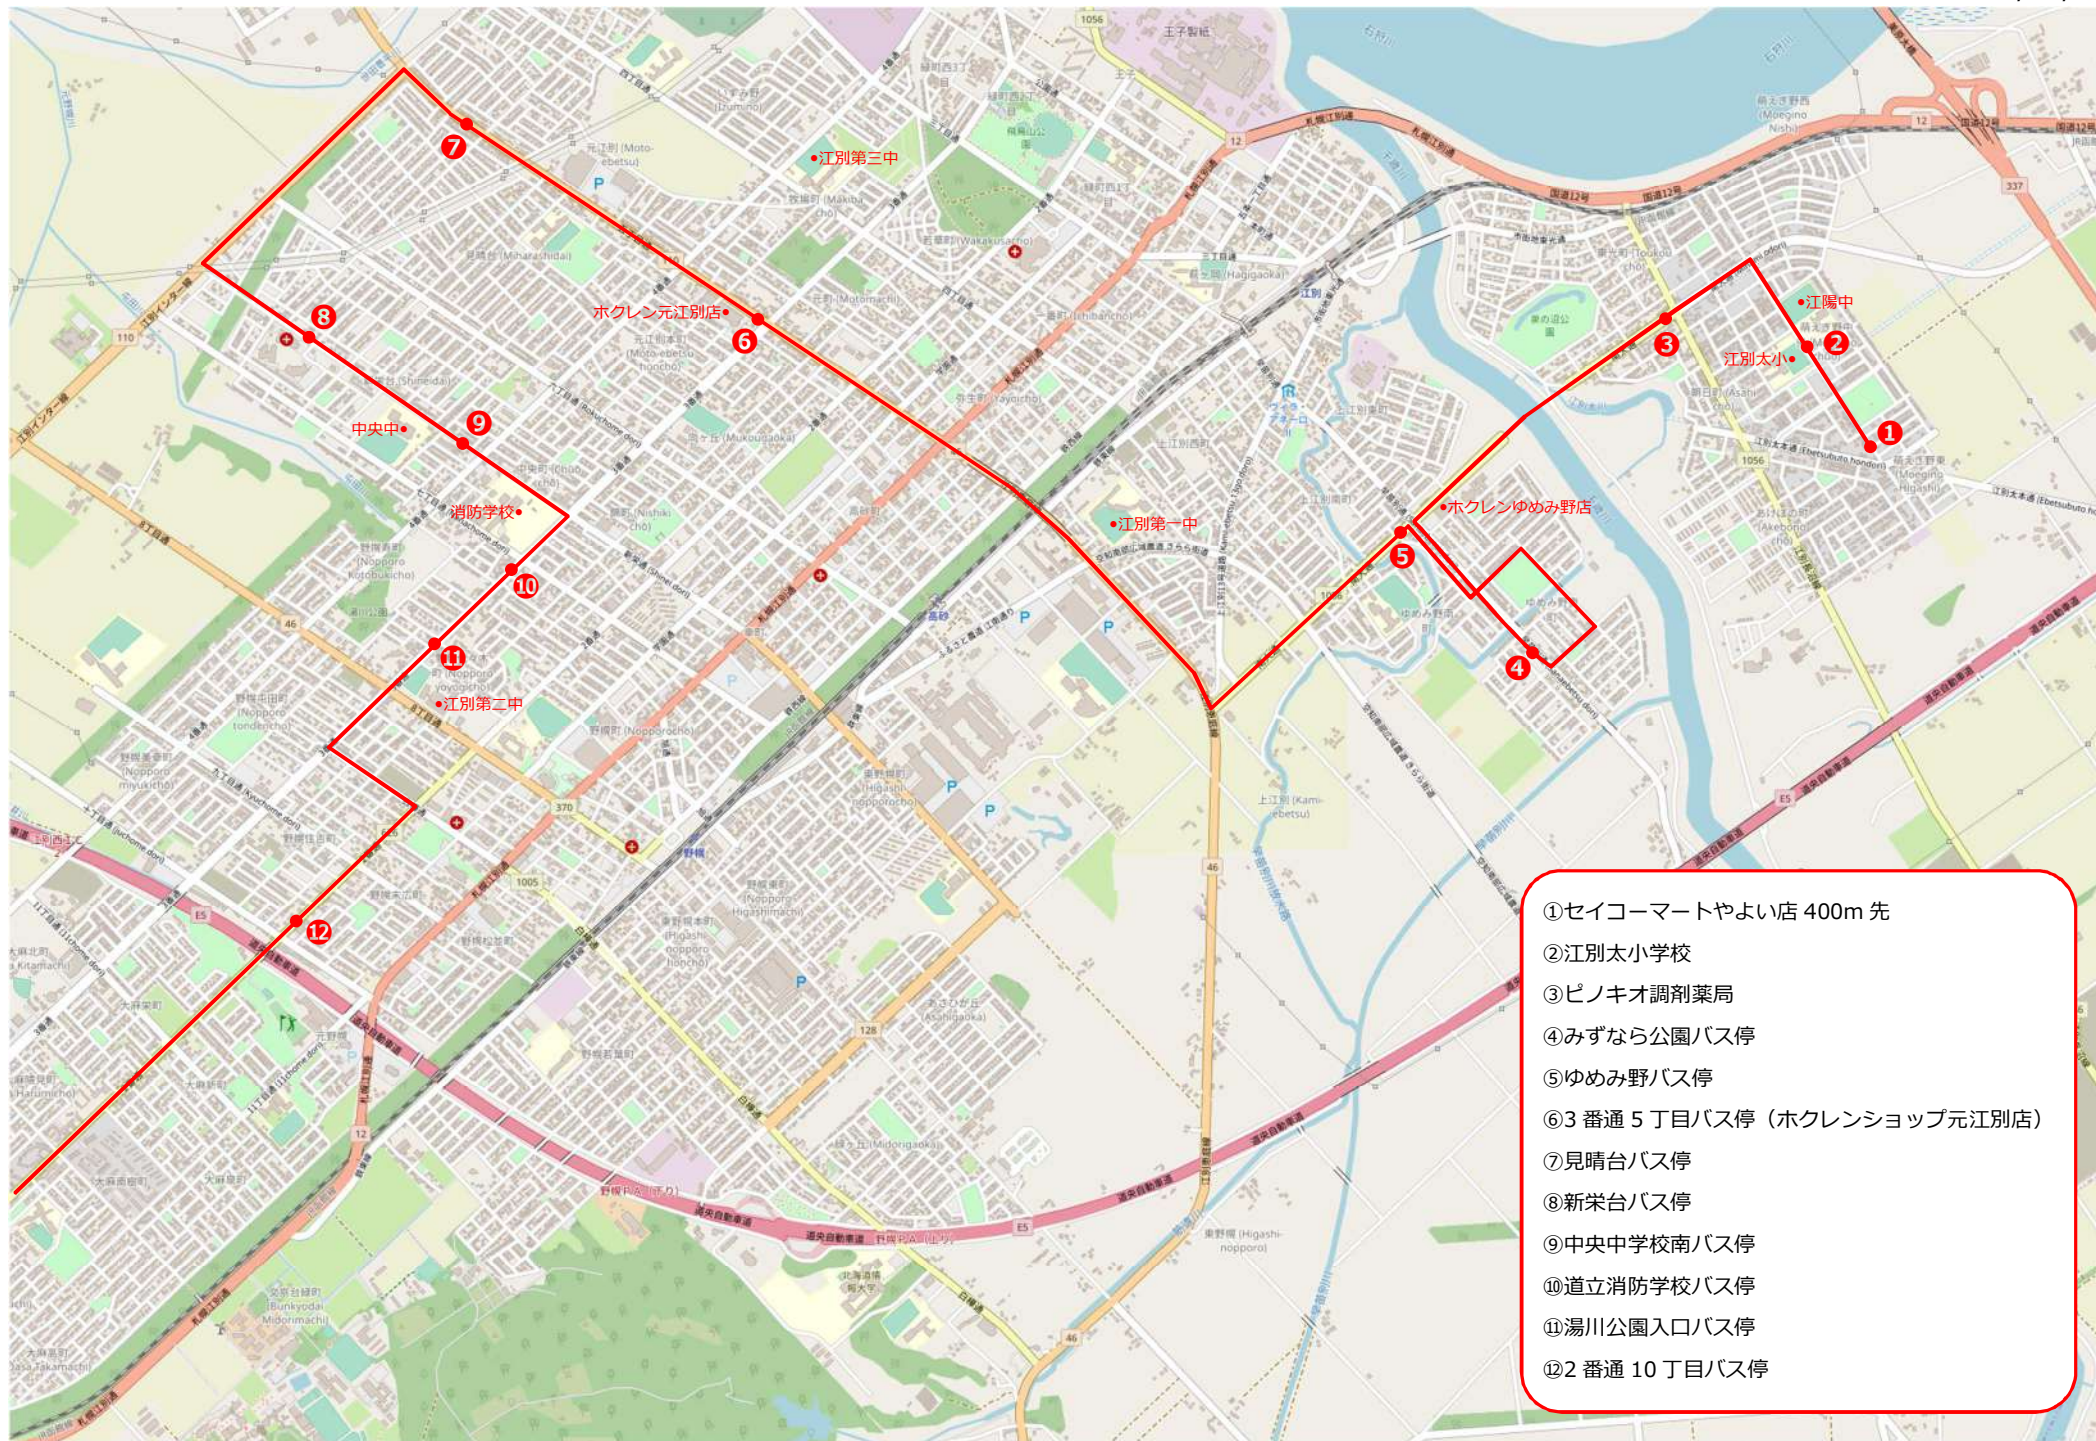

江別線

# 酪農学園大学附属 とわの森三愛高等学校 スクールバス運行

本校では駅やバス停から離れたエリアからの通学支援を目的としてスクールバスを運行しています。利便性の向上、通学時間の短縮を図り、安全・安心な通学を実現します。下校には2便を用意してクラブ活動終了後にも利用可能となっています。

- 運行区域 江別方面（路線図は裏面にあります）  
ルートや指定乗降場所は利用状況により変更になる場合があります。
- 運行期間 4月から翌年3月までの平日のみ  
土日、祝日、休業日、夏休み、冬休み、春休みは運行しません。
- 運行時間 登校便 …… 学校着 8:20  
下校便 …… 学校発 ①16:00 ②20:00  
試験や学校行事等により時間変更があります。
- 料 金 運営管理費： 10,000円（3年間有効）  
利用料： 60,000円（年額）  
運営管理費は安全で円滑な運行のための経費に充てられます。  
料金は一括または分割（前・後期2回）での納金となります。
- そ の 他 通年利用、往復利用を原則とします。  
定員に余裕がある場合は年度途中からの利用も可能です。
- 照 会 先 酪農学園大学附属 とわの森三愛高等学校  
☎ 011-386-3111

酪農学園大学附属

とわの森三愛高等学校

Towanomori San-ai High School attached to Rakuno Gakuen Univ.

- ①セイコーマートやよい店 400m 先
- ②江別太小学校
- ③ピノキオ調剤薬局
- ④みずなら公園バス停
- ⑤ゆめみ野バス停
- ⑥3番通 5丁目バス停 (ホクレンショップ元江別店)
- ⑦見晴台バス停
- ⑧新栄台バス停
- ⑨中央中学校南バス停
- ⑩道立消防学校バス停
- ⑪湯川公園入口バス停
- ⑫2番通 10丁目バス停

## 江別線 時刻表

番号	停留所	目印となる施設等	停留所住所	登校便	下校1便	下校2便
1	セイコーマートやよい店400m先		江別市あけぼの町	7:40	16:35	20:35
2	江別太小学校		江別市朝日町25番地	7:41	16:34	20:34
3	ピノキオ調剤薬局		江別市朝日町3番地28	7:43	16:32	20:32
4	みずなら公園バス停		江別市ゆめみ野東町25番地	※	※	※
5	ゆめみ野バス停		江別市ゆめみ野南町1番地	※	※	※
6	3番通5丁目バス停	ホクレンショップ元江別店	江別市元江別本町1番地	7:53	16:22	20:22
7	見晴台バス停		江別市見晴台2番地	7:56	16:19	20:19
8	新栄台バス停		江別市新栄台45番地	8:00	16:15	20:15
9	中央中学校南バス停		江別市中央町45番地	8:01	16:14	20:14
10	道立消防学校バス停		江別市野幌代々木町1番地	※	※	※
11	湯川公園入口バス停		江別市野幌代々木町30番地	8:04	16:11	20:11
12	2番通10丁目バス停		江別市野幌末広町38番地	※	※	※
	高校 玄関前			8:15	16:00	20:00
	高校 第2体育館					19:50