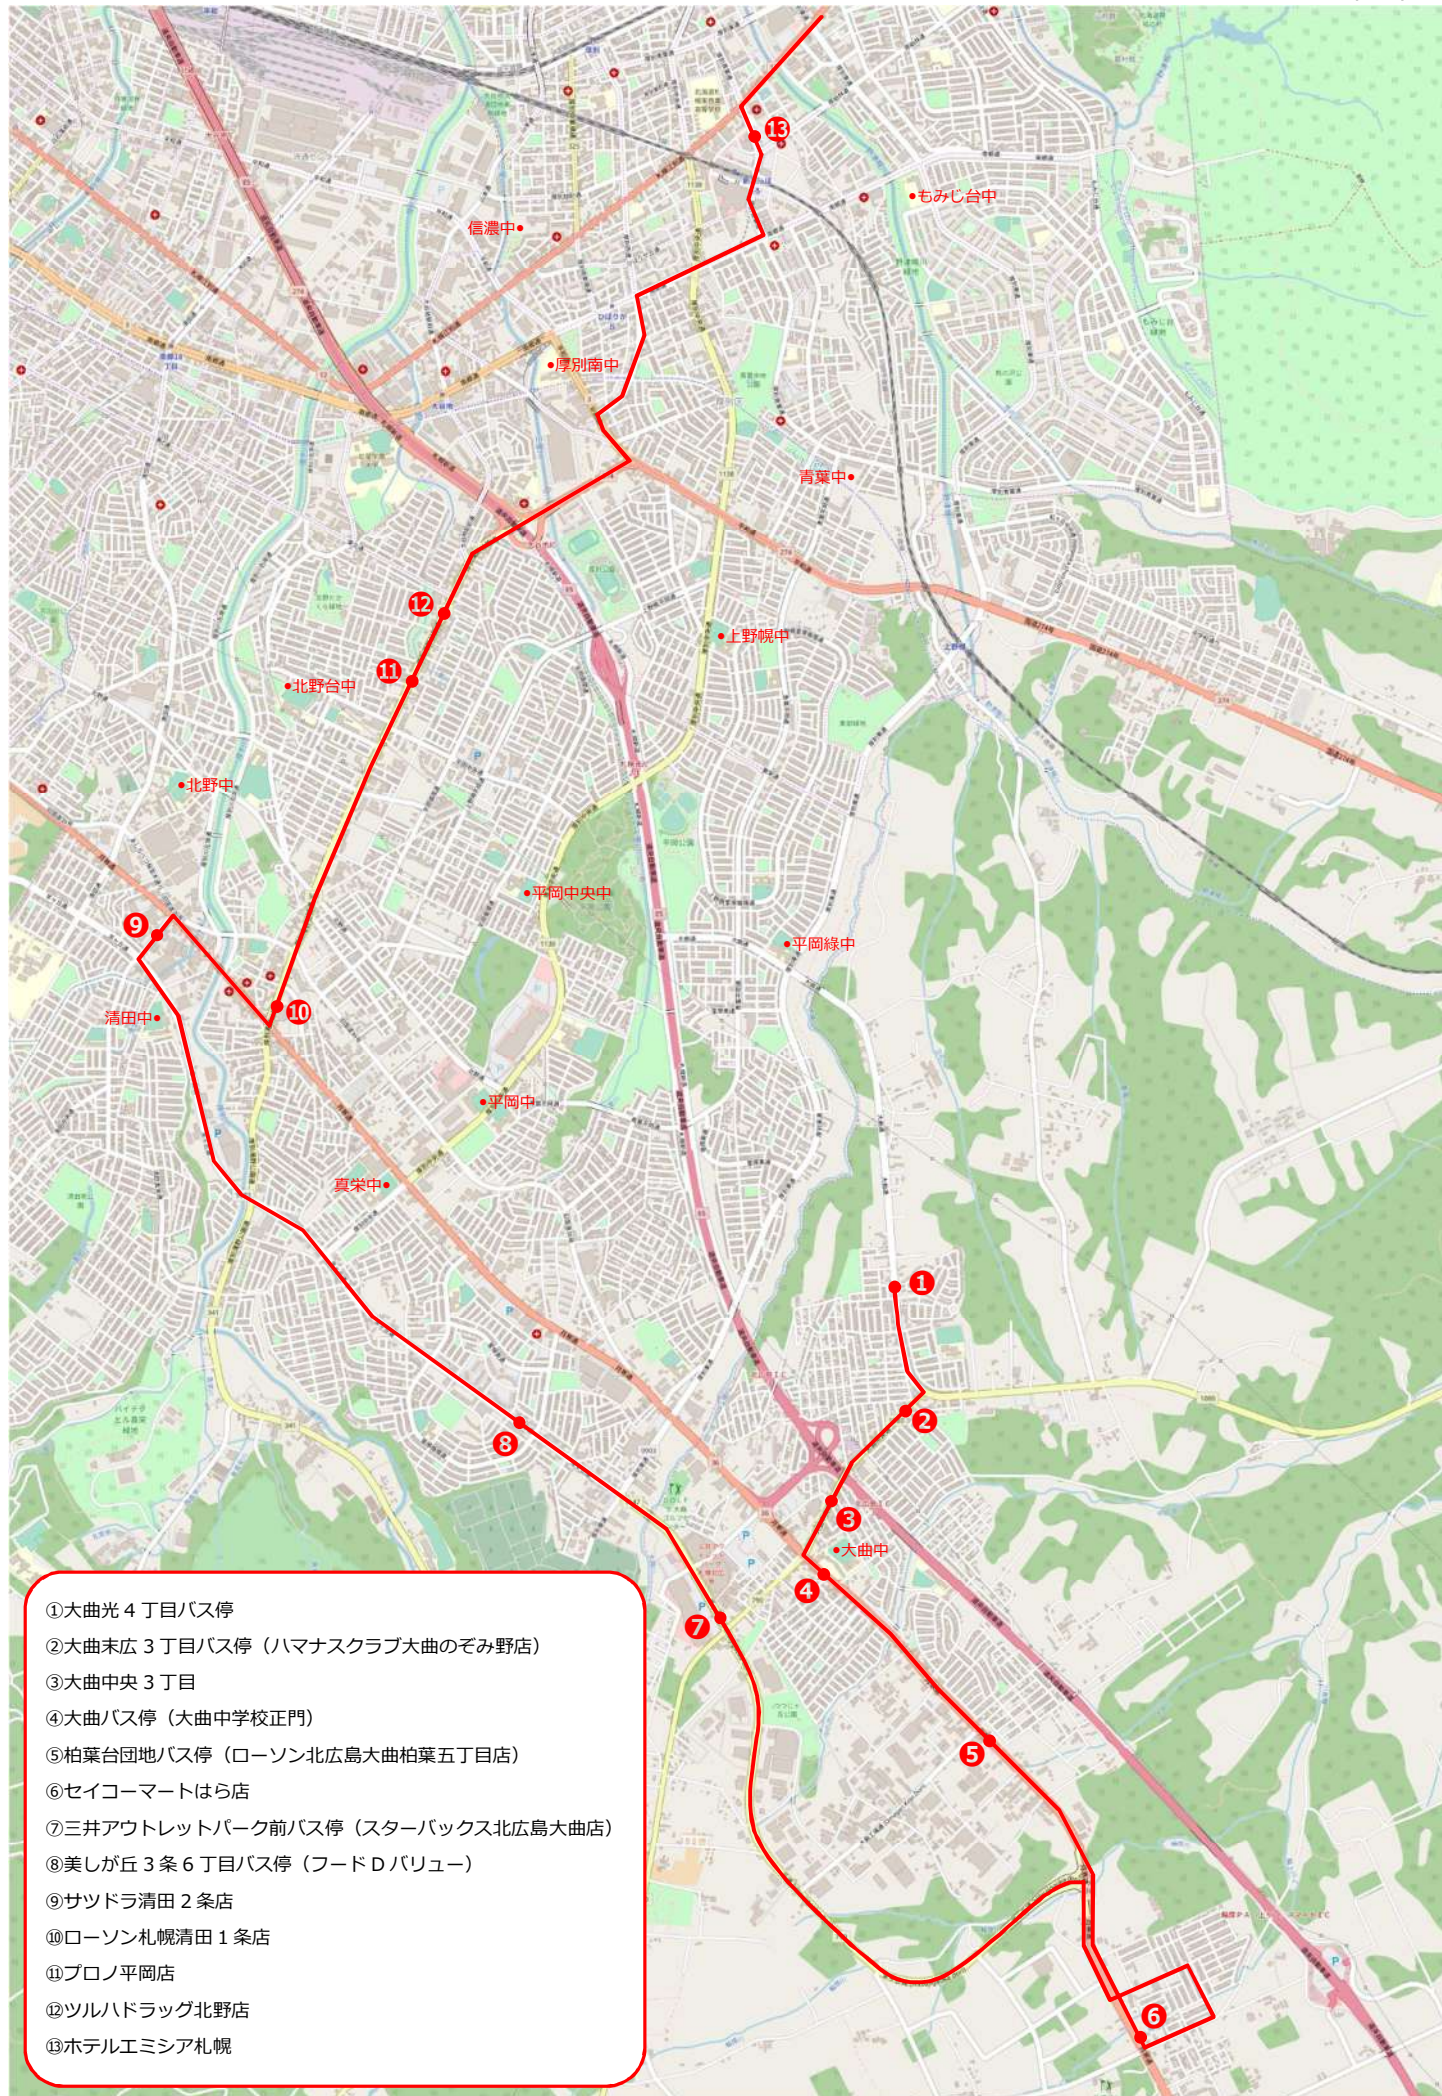

清田線

# 酪農学園大学附属 とわの森三愛高等学校 スクールバス運行

本校では駅やバス停から離れたエリアからの通学支援を目的としてスクールバスを運行しています。利便性の向上、通学時間の短縮を図り、安全・安心な通学を実現します。下校には2便を用意してクラブ活動終了後にも利用可能となっています。

- 運行区域 北広島・清田・平岡・新札幌方面（路線図は裏面にあります）  
ルートや指定乗降場所は利用状況により変更になる場合があります。
- 運行期間 4月から翌年3月までの平日のみ  
土日、祝日、休業日、夏休み、冬休み、春休みは運行しません。
- 運行時間 登校便 …… 学校着 8:20  
下校便 …… 学校発 ①16:00 ②20:00  
試験や学校行事等により時間変更があります。
- 料 金 運営管理費： 20,000 円 （3年間有効）  
利用料： 120,000 円 （年額）  
運営管理費は安全で円滑な運行のための経費に充てられます。  
料金は一括または分割（前・後期2回）での納金となります。
- そ の 他 通年利用、往復利用を原則とします。  
定員に余裕がある場合は年度途中からの利用も可能です。
- 照 会 先 酪農学園大学附属 とわの森三愛高等学校  
☎ 011-386-3111

酪農学園大学附属

とわの森三愛高等学校

Towanomori San-ai High School attached to Rakuno Gakuen Univ.

- ①大曲光4丁目バス停
- ②大曲末広3丁目バス停（ハマナスクラブ大曲のぞみ野店）
- ③大曲中央3丁目
- ④大曲バス停（大曲中学校正門）
- ⑤柏葉台団地バス停（ローソン北広島大曲柏葉五丁目店）
- ⑥セイコーマートはら店
- ⑦三井アウトレットパーク前バス停（スターバックス北広島大曲店）
- ⑧美しが丘3条6丁目バス停（フードDバリュー）
- ⑨サツドラ清田2条店
- ⑩ローソン札幌清田1条店
- ⑪プロノ平岡店
- ⑫ツルハドラッグ北野店
- ⑬ホテルエミシア札幌

清田線 時刻表

番号	停留所	目印となる施設等	停留所住所	登校便	下校1便	下校2便
1	大曲光4丁目バス停		北広島市大曲光4丁目1	7:05	17:15	21:15
2	大曲末広3丁目バス停	ハマナスクラブ大曲のぞみ野店	北広島市大曲末広3丁目2	7:09	17:11	21:11
3	大曲中央3丁目		北広島市大曲中央3丁目1	7:10	17:10	21:10
4	大曲バス停	大曲中学校正門	北広島市大曲中央2丁目4	7:11	17:09	21:09
5	柏葉台団地バス停	ローソン北広島大曲柏葉五丁目店	北広島市大曲柏葉5丁目2	7:14	17:06	21:06
6	セイコーマートはら店		北広島市輪厚元町1丁目1-1	7:20	17:00	21:00
7	三井アウトレットパーク前バス停	スターバックス北広島大曲店	北広島市大曲幸町6	7:28	16:52	20:52
8	美しが丘3条6丁目バス停	フードDバリュー	清田区美しが丘4条6丁目1	7:32	16:48	20:48
9	サツドラ清田2条店		清田区清田2条2丁目20-20	7:41	16:39	20:39
10	ローソン札幌清田1条店		清田区清田1条4丁目5-48	7:46	16:34	20:34
11	プロノ平岡店		清田区北野5条5丁目15-25	7:50	16:30	20:30
12	ツルハドラッグ北野店		清田区北野7条5丁目12-20	7:53	16:27	20:27
13	ホテルエミシア札幌		厚別区厚別中央2条5丁目5-25	8:03	16:17	20:17
	高校 玄関前			8:20	16:00	20:00
	高校 第2体育館					19:50