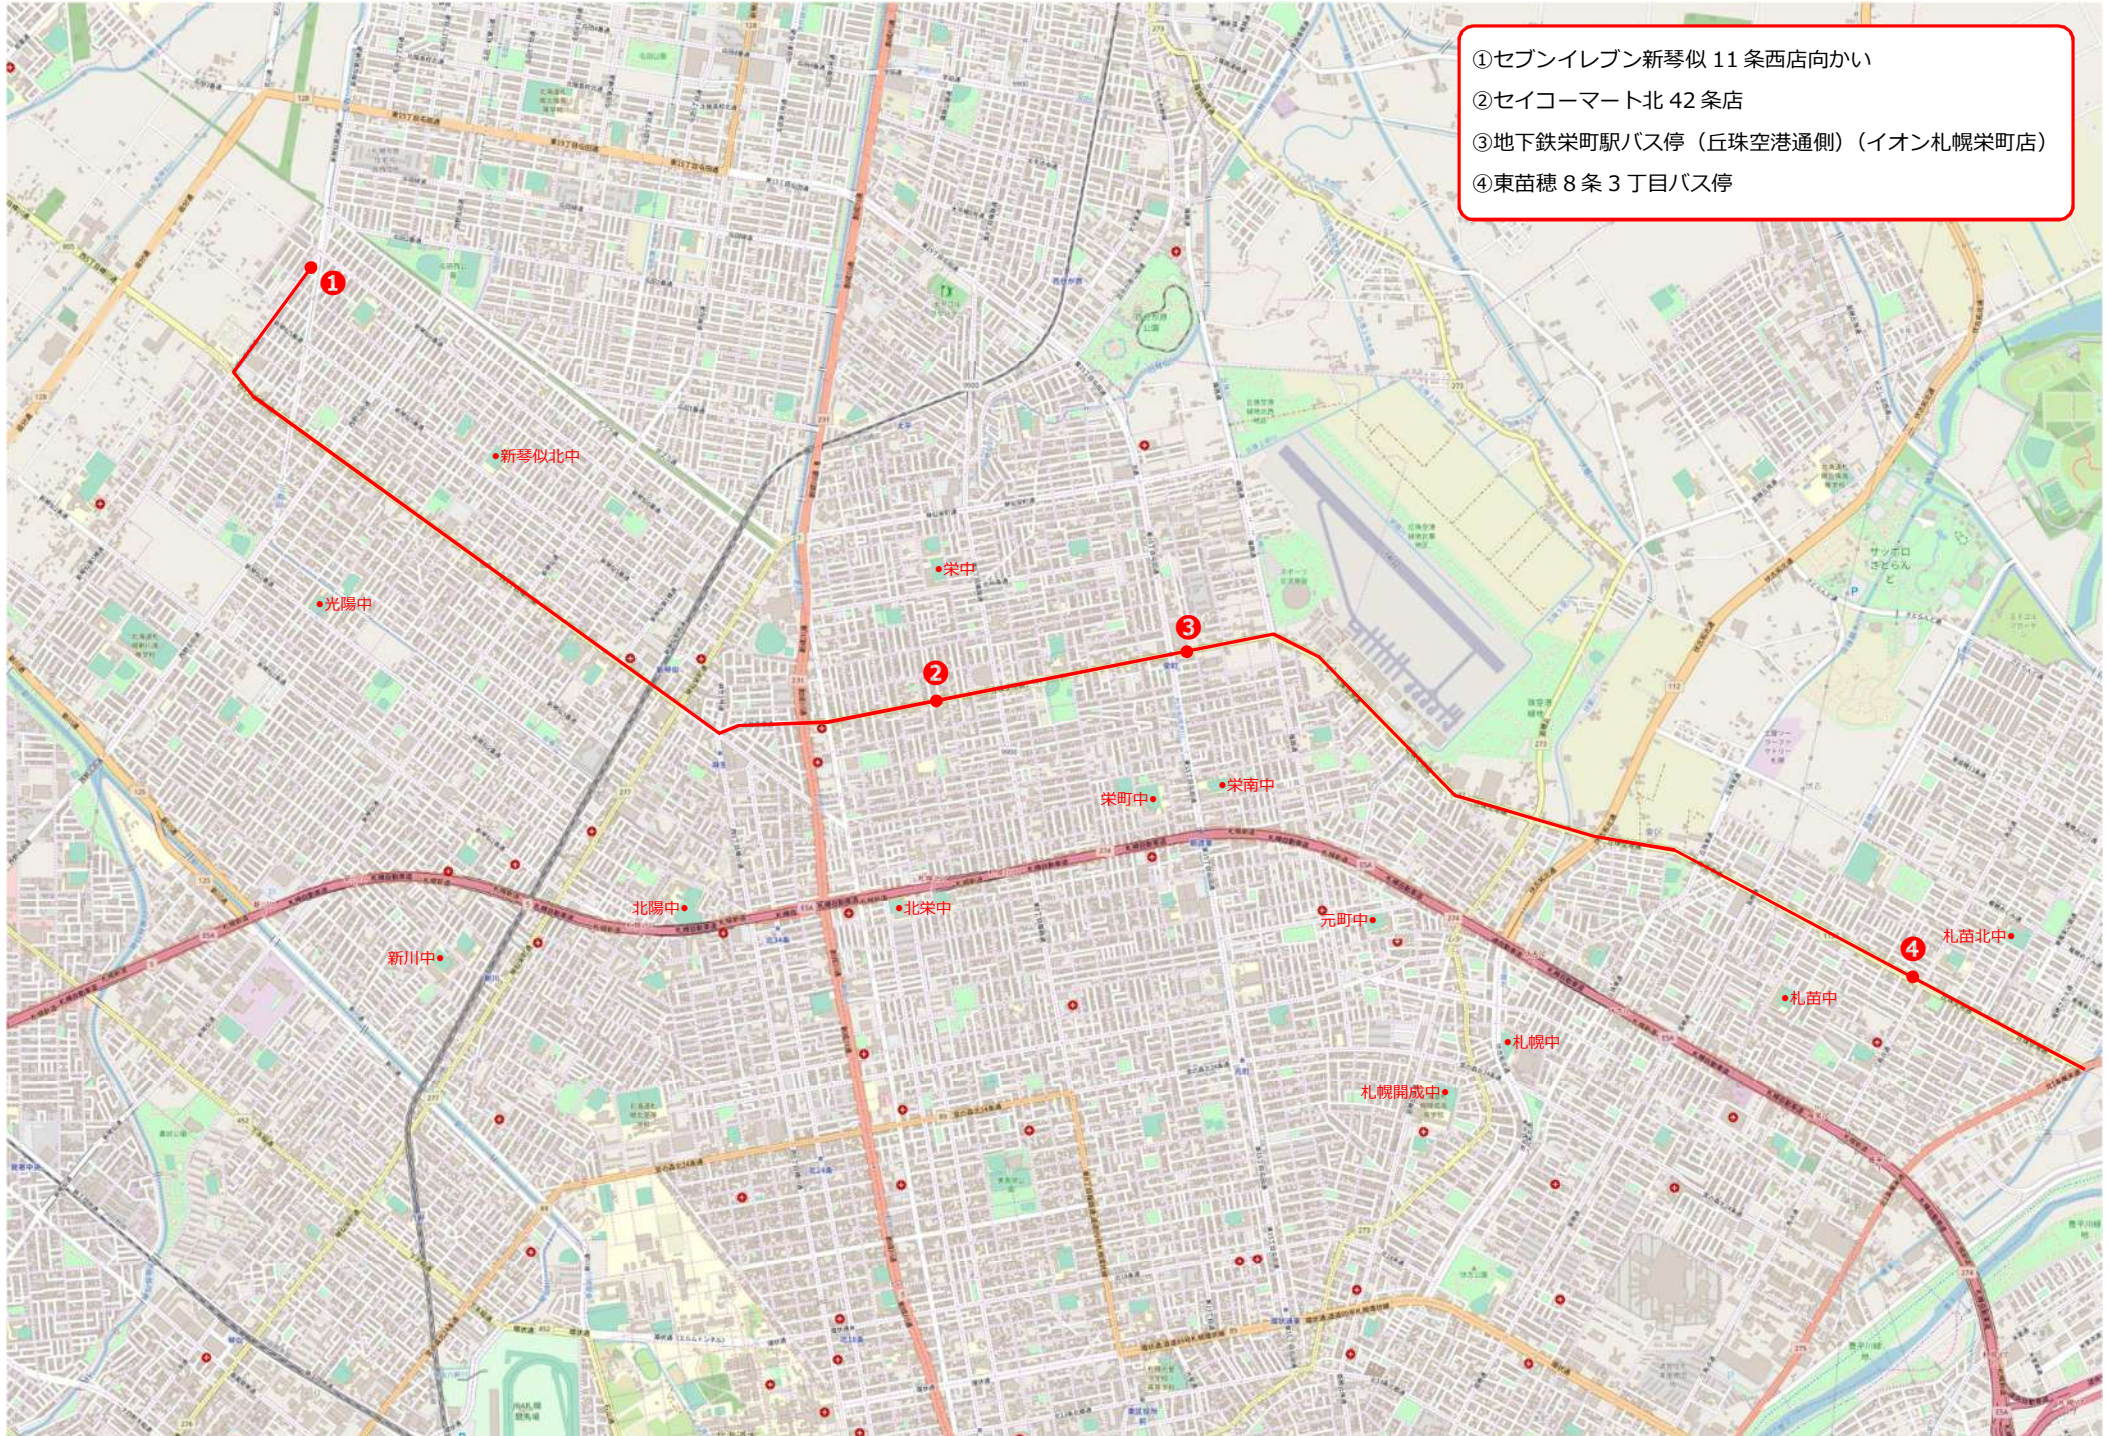

屯田線

酪農学園大学附属 とわの森三愛高等学校 スクールバス運行

本校では駅やバス停から離れたエリアからの通学支援を目的としてスクールバスを運行しています。利便性の向上、通学時間の短縮を図り、安全・安心な通学を実現します。下校には2便を用意してクラブ活動終了後にも利用可能となっています。

- 運行区域 屯田・新琴似・麻生・栄町・丘珠方面（路線図は裏面にあります）
ルートや指定乗降場所は利用状況により変更になる場合があります。
- 運行期間 4月から翌年3月までの平日のみ
土日、祝日、休業日、夏休み、冬休み、春休みは運行しません。
- 運行時間 登校便 …… 学校着 8:20
下校便 …… 学校発 ①16:00 ②20:00
試験や学校行事等により時間変更があります。
- 料 金 運営管理費： 20,000 円 （3年間有効）
利用料： 120,000 円 （年額）
運営管理費は安全で円滑な運行のための経費に充てられます。
料金は一括または分割（前・後期2回）での納金となります。
- そ の 他 通年利用、往復利用を原則とします。
定員に余裕がある場合は年度途中からの利用も可能です。
- 照 会 先 酪農学園大学附属 とわの森三愛高等学校
☎ 011-386-3111

利用生徒数が少ないため
新規募集は停止しました

酪農学園大学附属

とわの森三愛高等学校

Towanomori San-ai High School attached to Rakuno Gakuen Univ.

- ①セブンイレブン新琴似 11 条西店向かい
- ②セイコーマート北 42 条店
- ③地下鉄栄町駅バス停 (丘珠空港通側) (イオン札幌栄町店)
- ④東苗穂 8 条 3 丁目バス停

屯田線 時刻表

番号	停留所	目印となる施設等	停留所住所	登校便	下校1便	下校2便
1	セブンイレブン新琴似11条西店向かい		北区新琴似11条16丁目7	7:25	16:50	20:50
2	セイコーマート北42条店		東区北42条東5丁目2-28	7:40	16:35	20:35
3	地下鉄栄町駅バス停（丘珠空港通側）	イオン札幌栄町店	東区北42条東16丁目1	7:45	16:30	20:30
4	東苗穂8条3丁目バス停		東区東苗穂9条2丁目18	7:55	16:20	20:20
	高校 玄関前			8:15	16:00	20:00
	高校 第2体育館					19:50